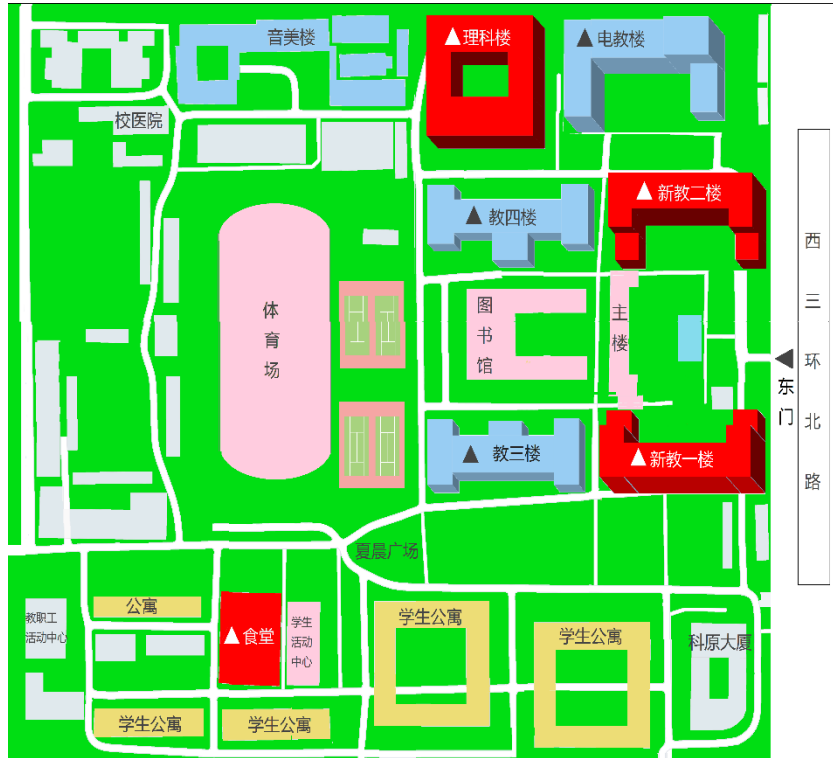

附件 1：各校区教学楼分布示意图

校本部：我校校本部考区从校本部东门进出，理科楼从北楼一层出入口进出，其他教学楼均由指定出入口进出。

北一区：北一区考区由北一区南门进出。

北二区：北二区考区由北二区西门进出。

东一区：东一区考区由东一校区东门进出，教学楼由东门进、西门出，所有考生全部从二层C区入口进入考区。