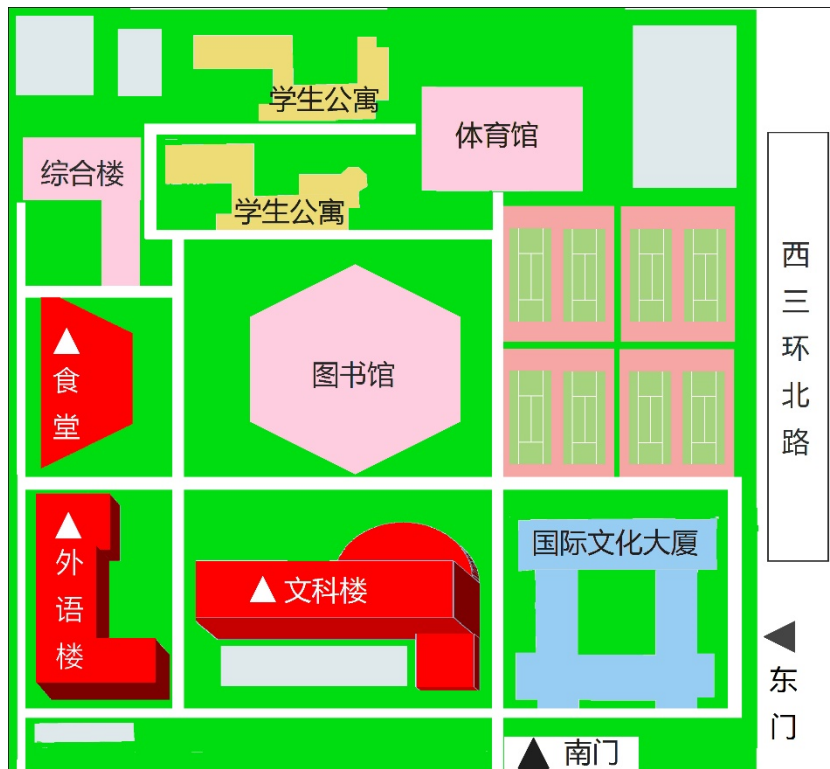

附件 1：各校区教学楼分布示意图

校本部：我校校本部考区从校本部东门进出，理科楼从北楼一层出入口进出，其他教学楼均由指定出入口进出。

北一区：北一区考区由北一区南门进出。

北二区：北二区考区由北二区西门进出。

东一区：东一区考区由东一校区东门进出，教学楼由东门进、西门出，所有考生全部从二层C区入口进入考区。