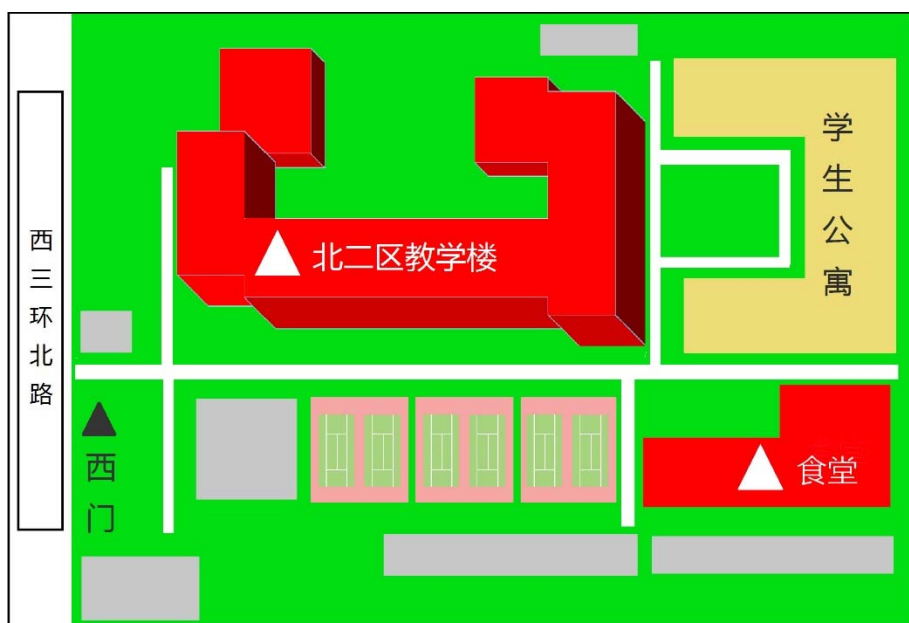

附件 1：各校区教学楼分布示意图

校本部：我校校本部考区从校本部东门进出，理科楼从北楼一层出入口进出，其他教学楼均由指定出入口进出。

北一区：北一区考区由北一区南门进出。

北二区：北二区考区由北二区西门进出。

东一区：东一区考区由东一校区东门进出，教学楼由东门进、西门出，所有考生全部从二层C区入口进入考区。